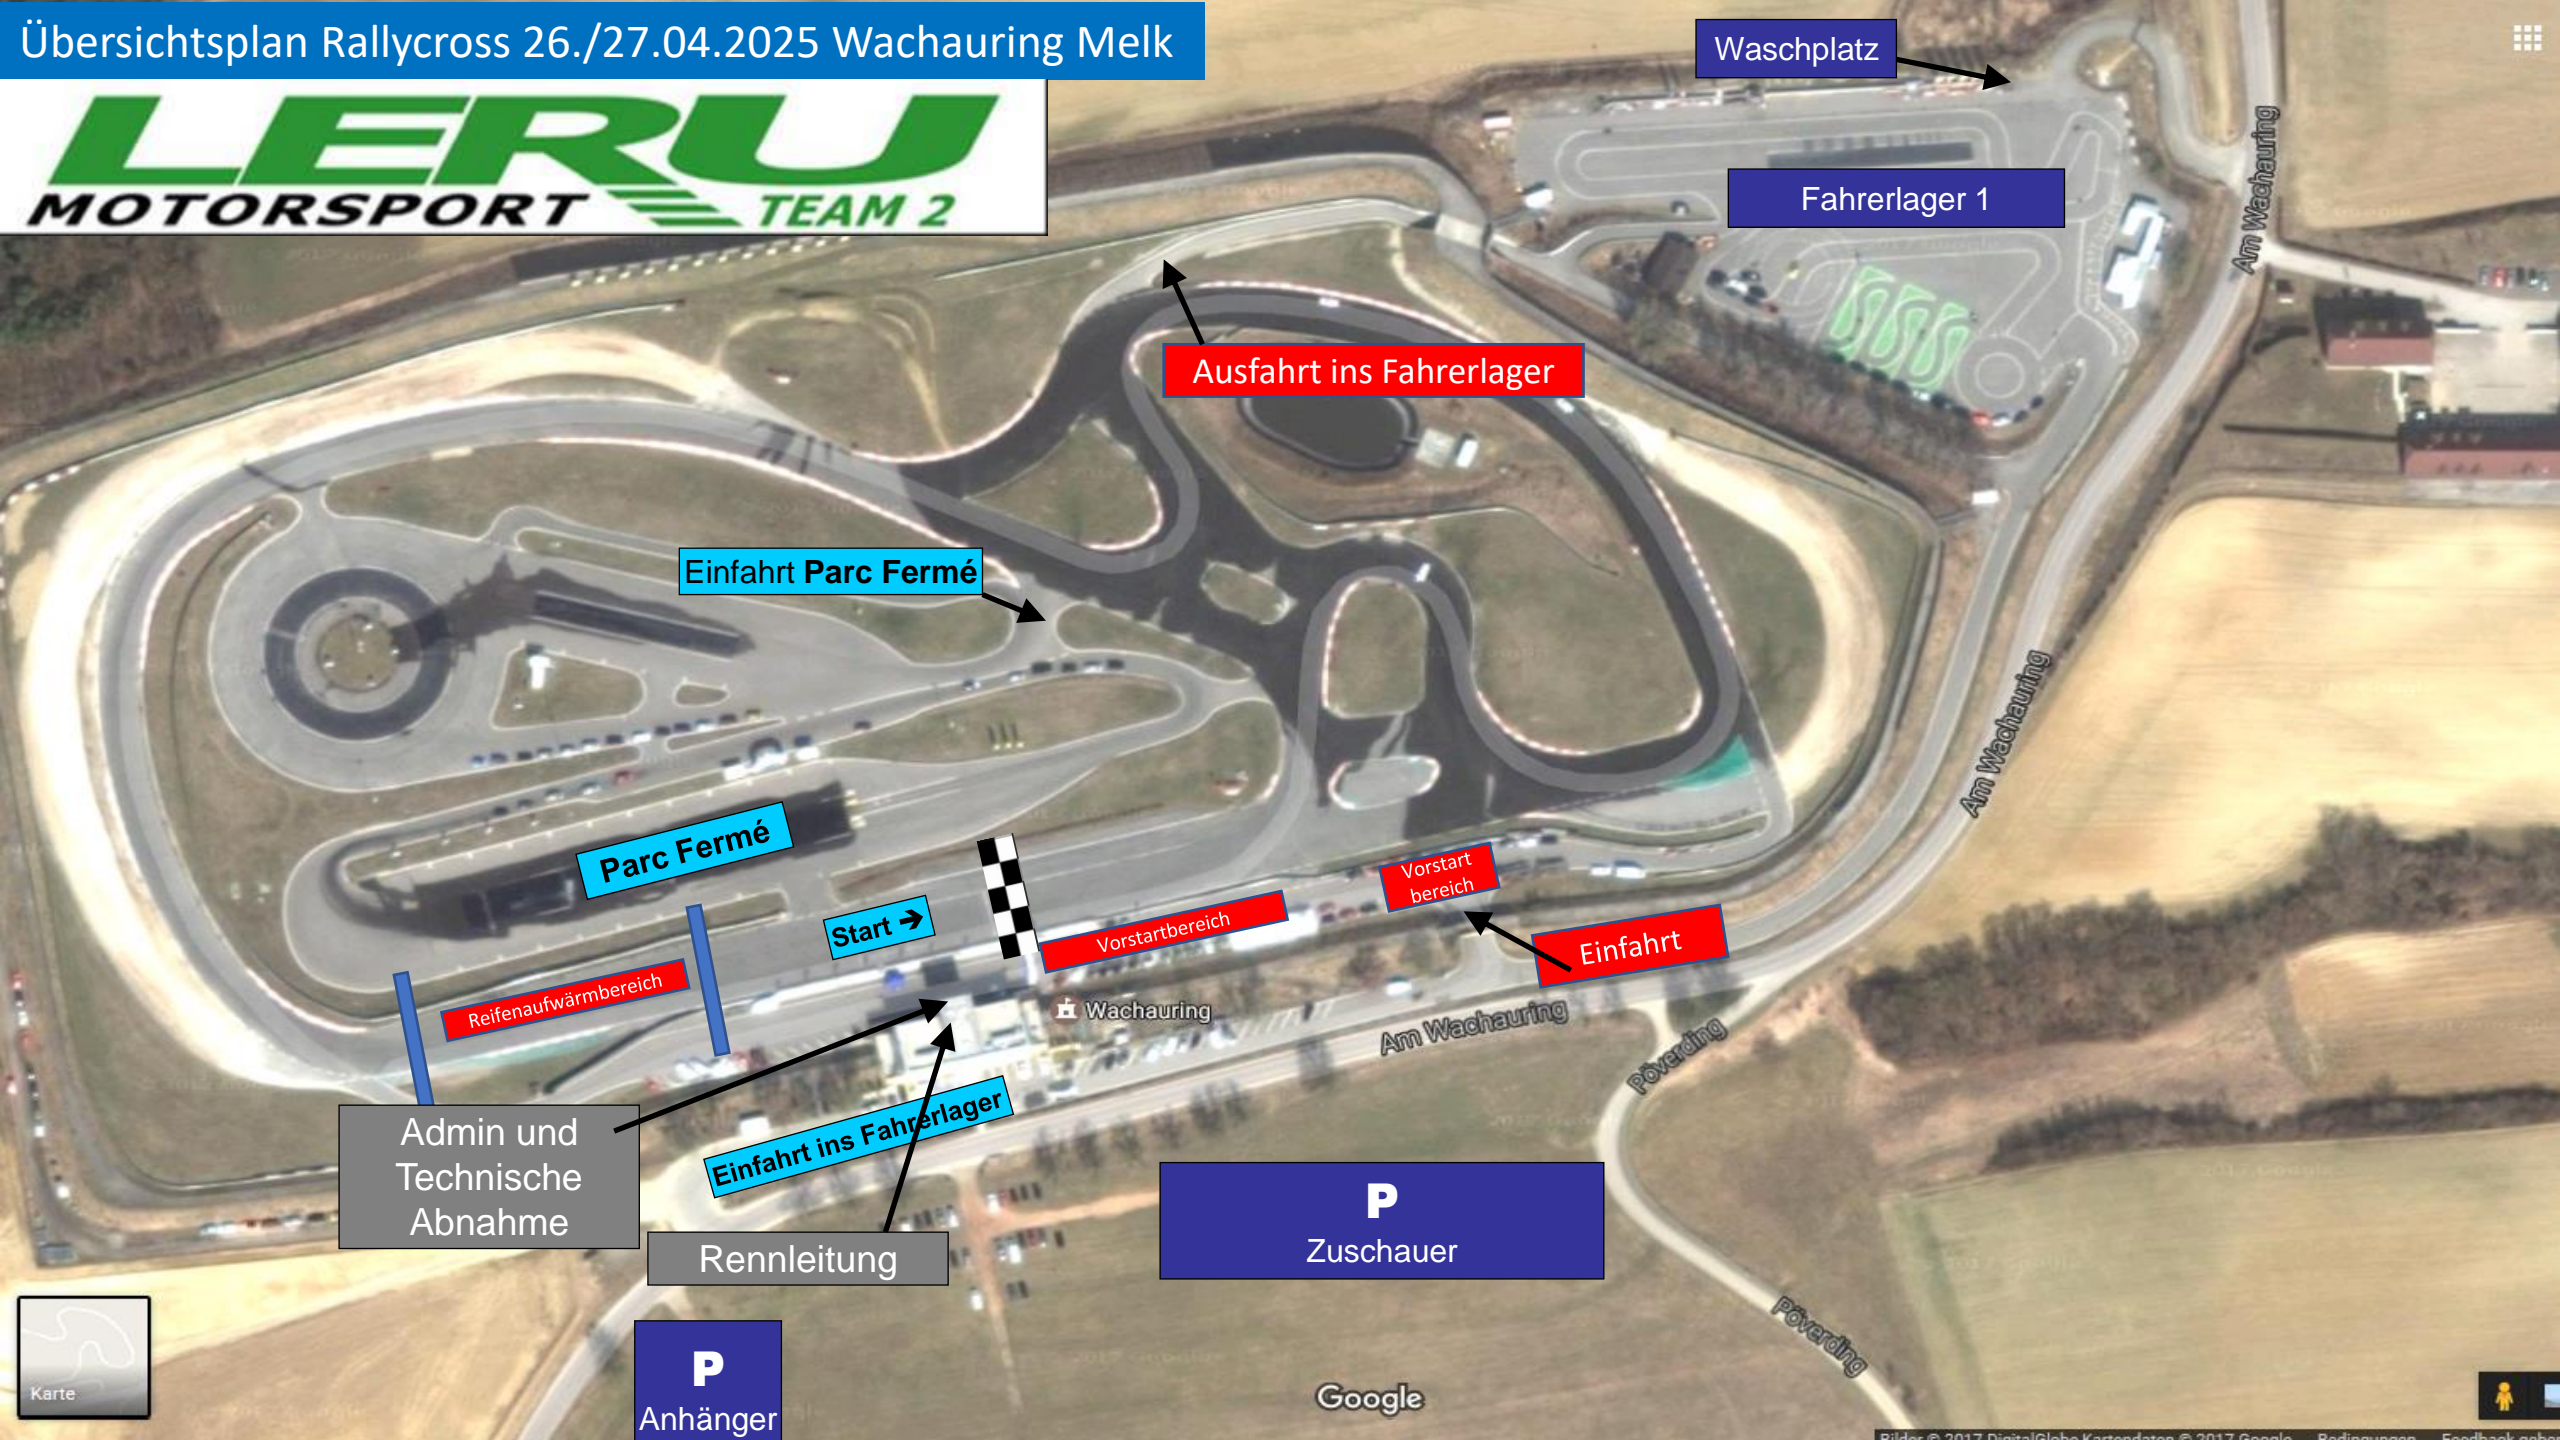

Übersichtsplan Rallycross 26./27.04.2025 Wachauring Melk

Waschplatz

Fahrerlager 1

Ausfahrt ins Fahrerlager

Einfahrt Parc Fermé

Parc Fermé

Reifenaufwärmbereich

Start

Vorstartbereich

Vorstartbereich

Einfahrt

Admin und Technische Abnahme

Rennleitung

Einfahrt ins Fahrerlager

P Zuschauer

P Anhänger