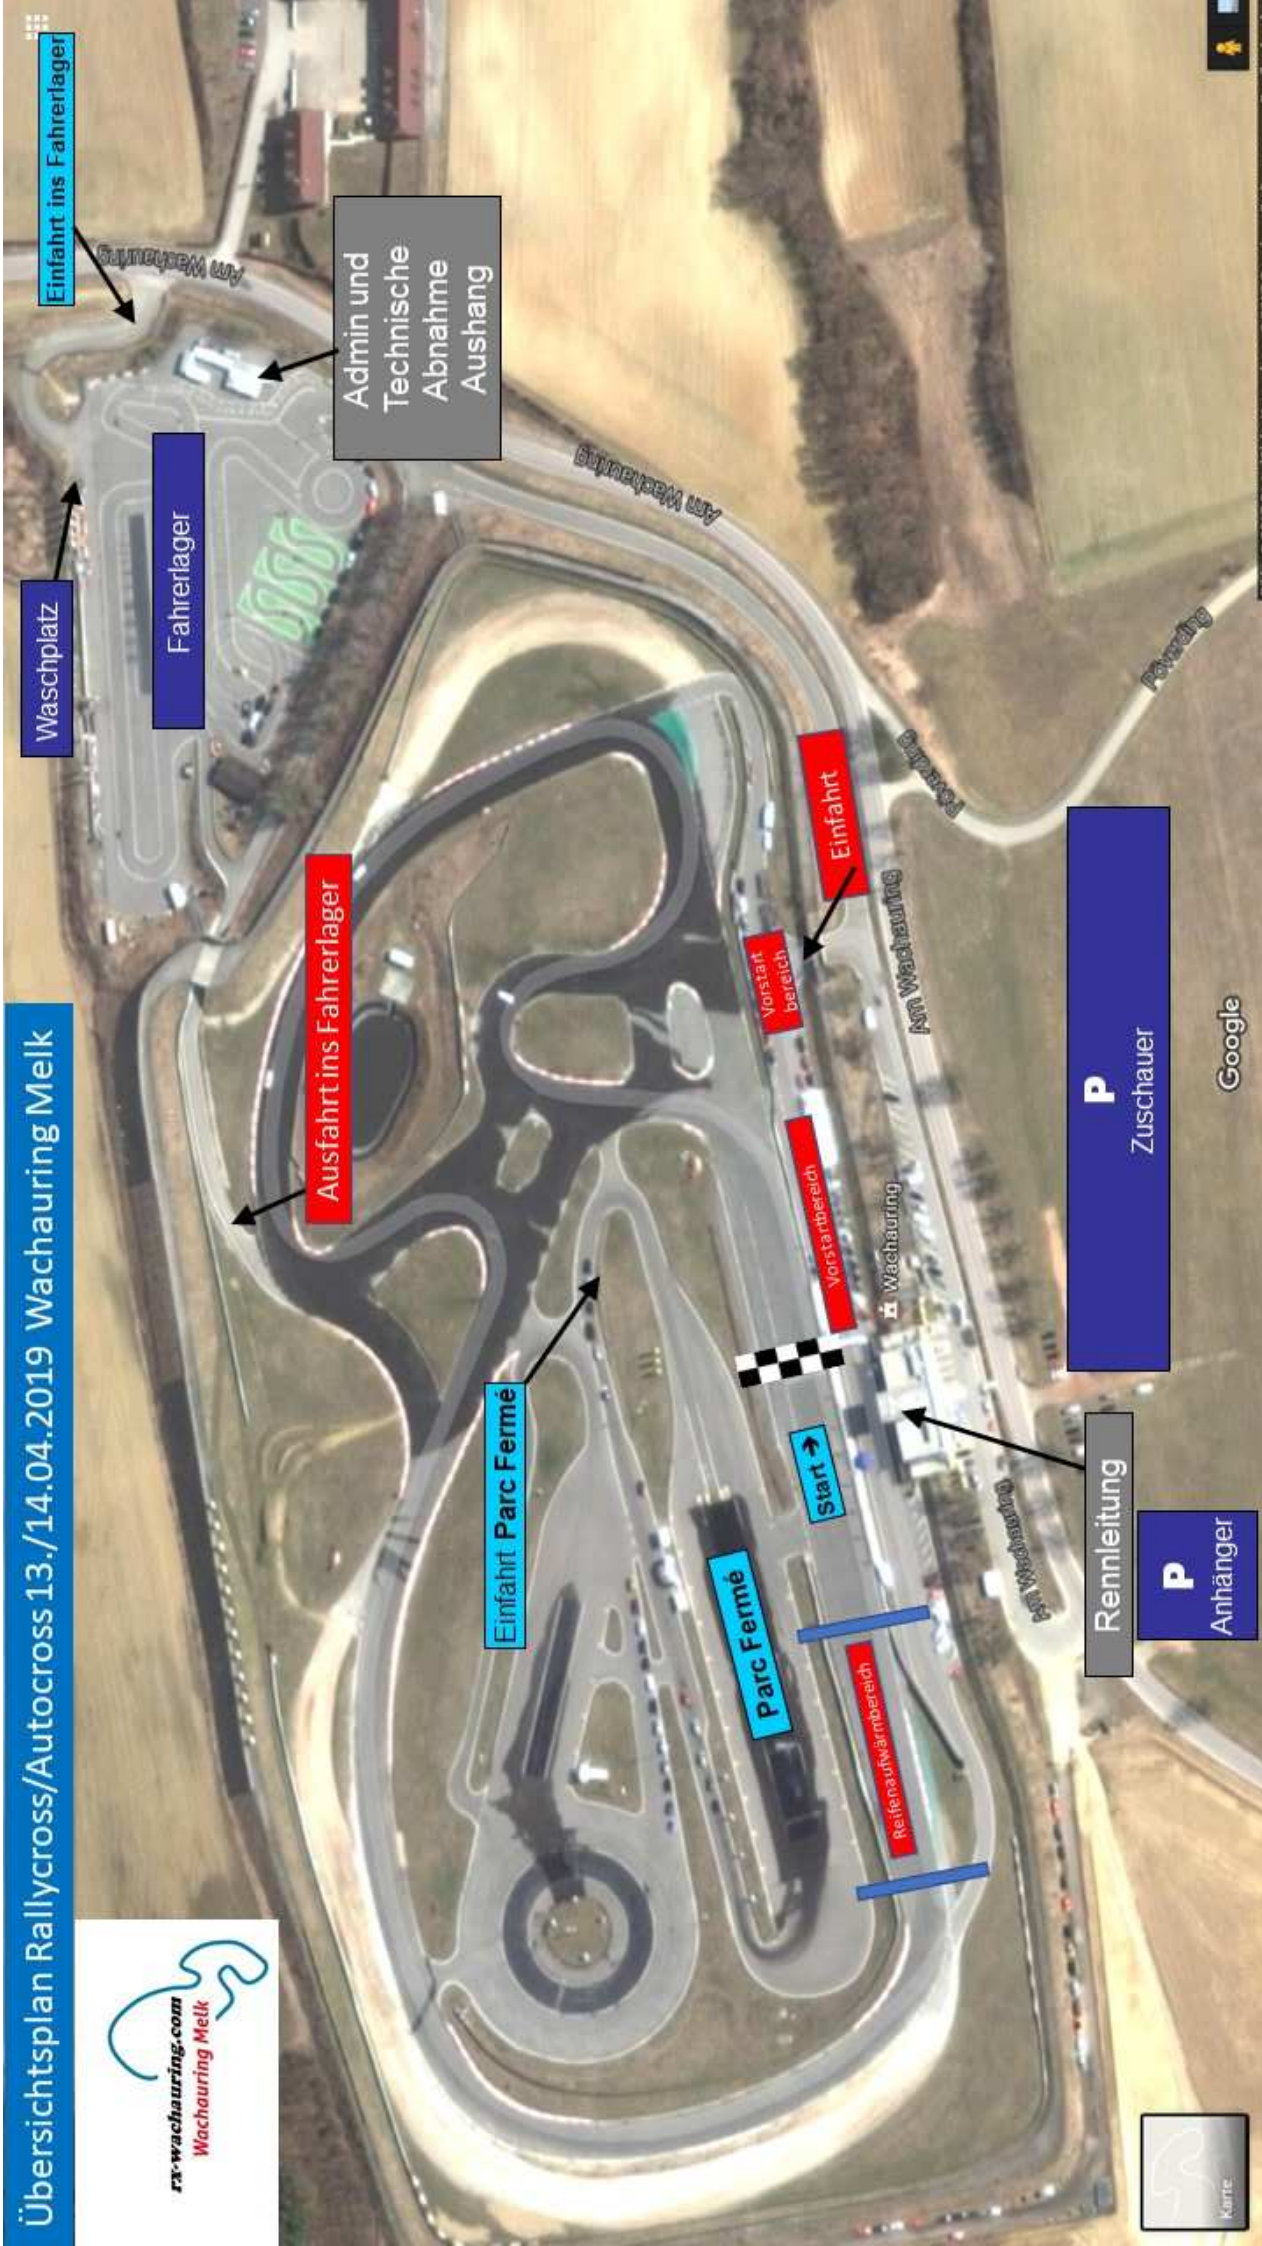

Übersichtsplan Rallycross/Autocross 13./14.04.2019 Wachauring Melk

Washplatz

Fahrerlager

Einfahrt ins Fahrerlager

Admin und Technische Abnahme Aushang

Ausfahrt ins Fahrerlager

Einfahrt Parc Fermé

Parc Fermé

Start

Reifen auswärtsbereich

Vorstartbereich

Einfahrt

Rennleitung

P Anhänger

P Zuschauer

Google