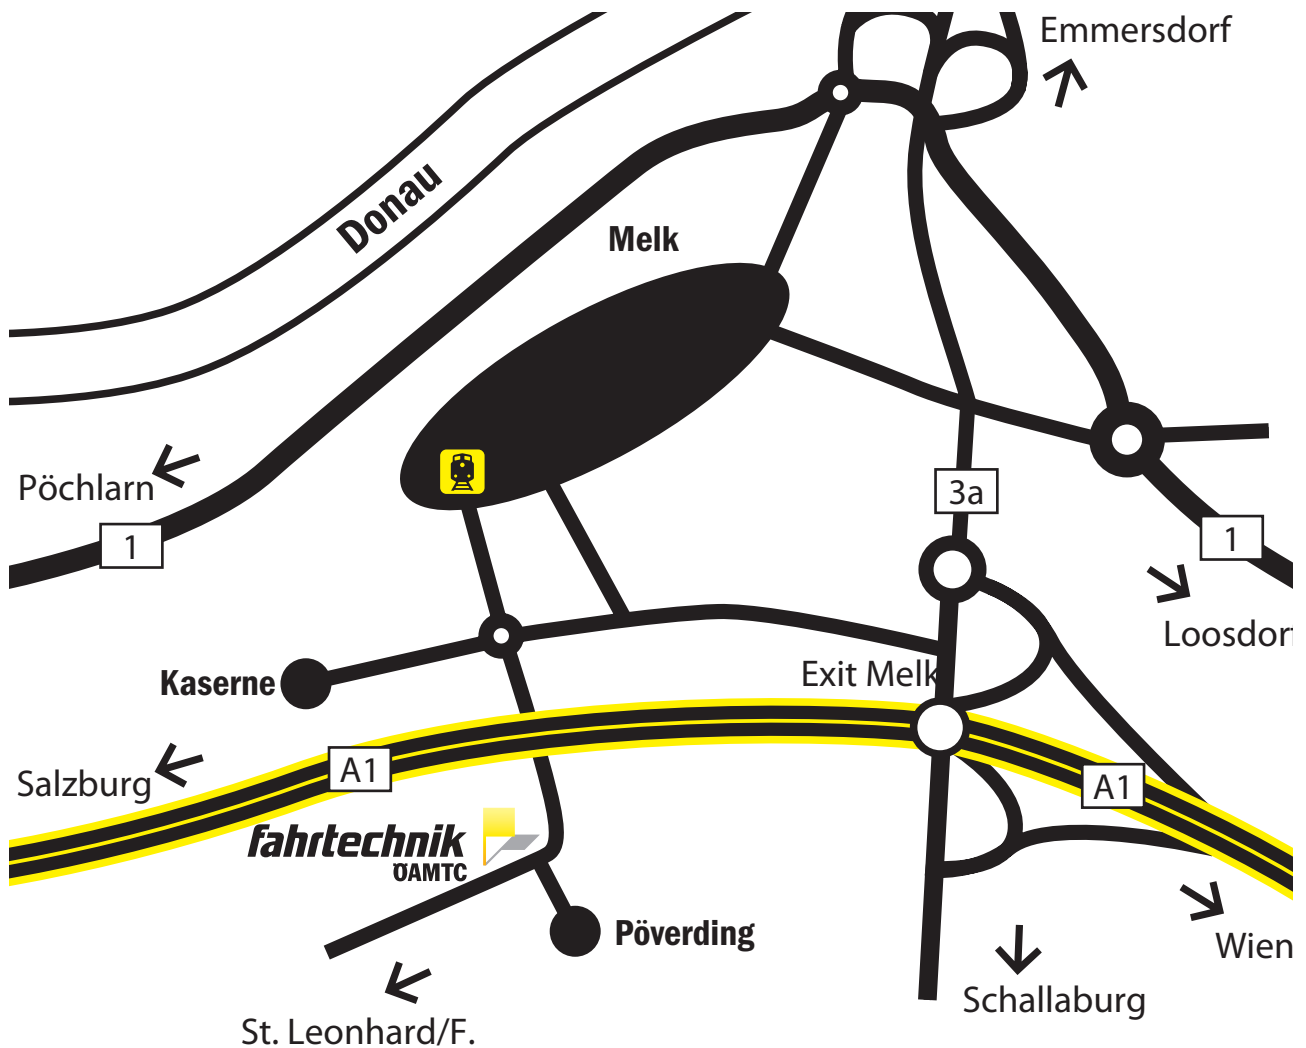

## ÖAMTC Fahrtechnik Zentrum Melk/Wachauring (NÖ)

So finden Sie zu uns

Öffnungszeiten Verkehrsübungsplatz  
Mo-So und an Feiertagen von  
7.30 - 17.00 Uhr

Telefonische Erreichbarkeit  
Mo-Fr von 8.00 - 12.00 Uhr  
und von 13.00 - 17.00 Uhr

**Koordinaten:** N 48° 12' 43''  
O 15° 19' 35''